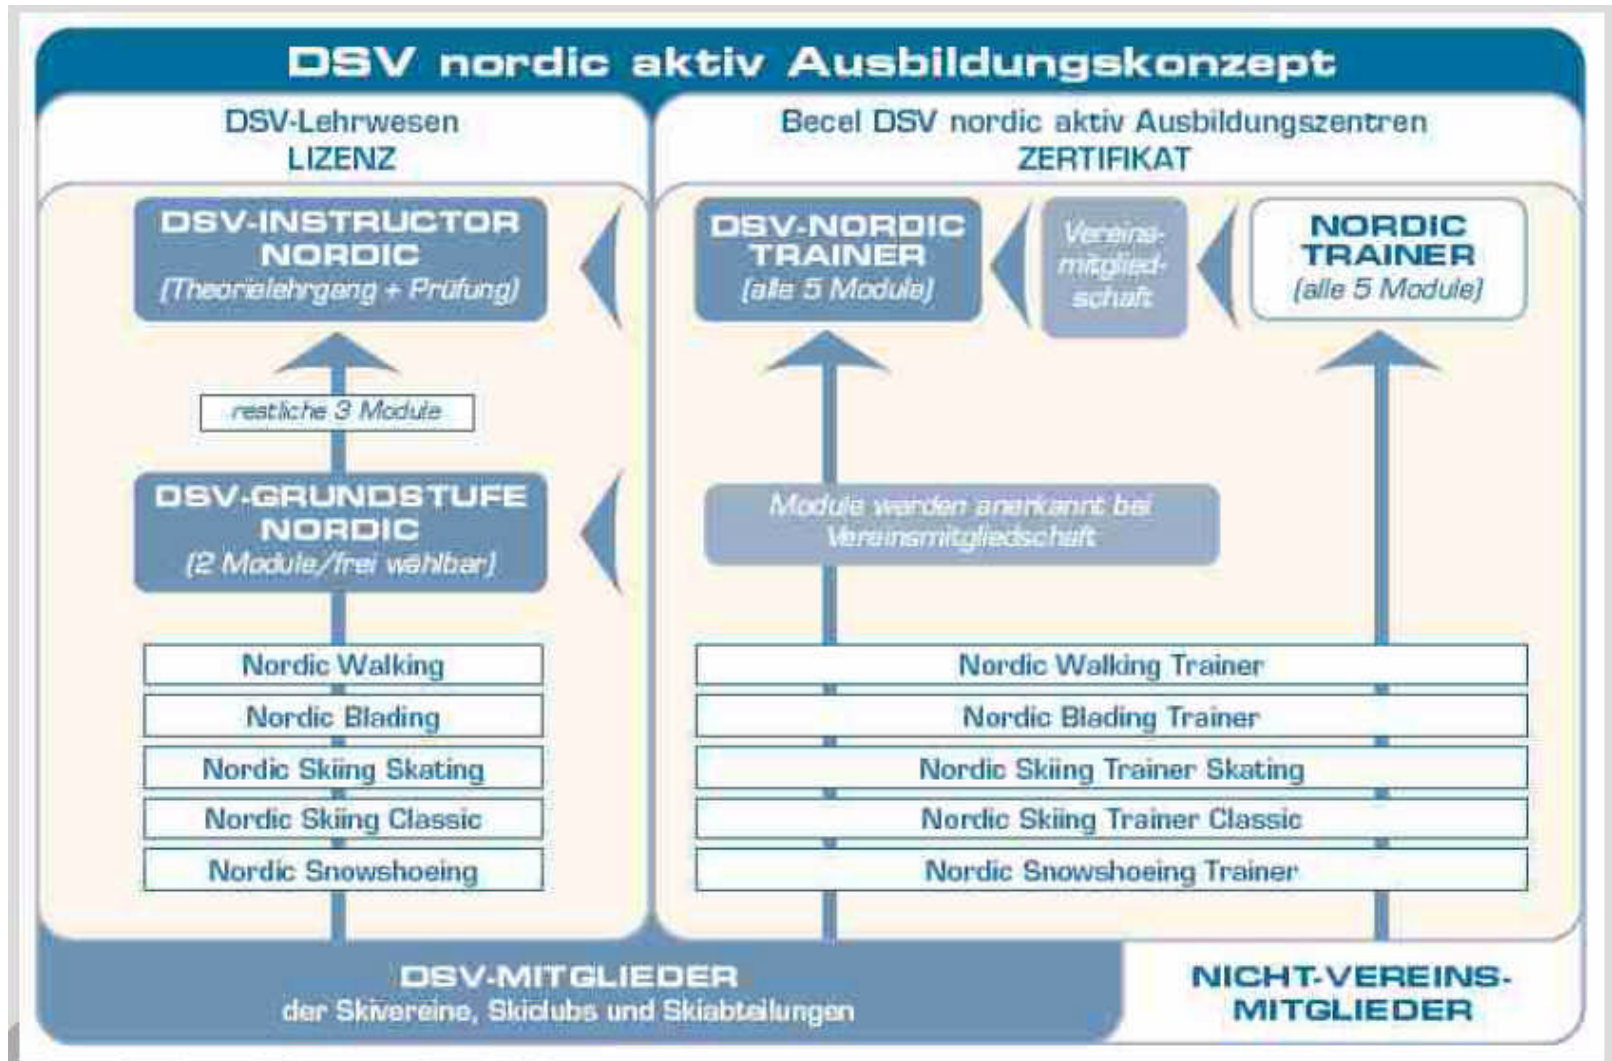

HSV - Nordic Fitness